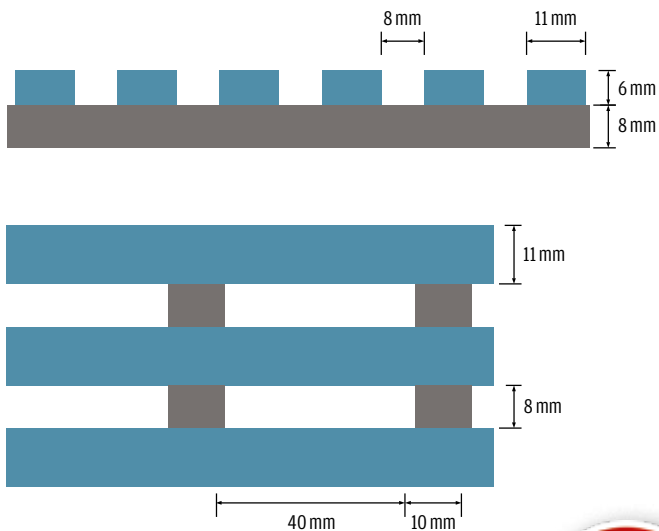

- Oberleisten mit Naturkork, Unterleisten braun
- Resistent gegen die Bildung von Pilzen
- Rutschfest nach DIN 51097, Bewertungsgruppe C
- UV-beständig

Anfertigung individuell nach Maß
- bis max. 1,20 m Breite und 15 m Länge.

Bitte gewünschte Größe angeben.

Art.-Nr. 2830

Nur ca. 3 Wochen Lieferzeit!

Hinweis: Ein Abschnitt kann nur zwischen zwei Stegen erfolgen. Mit Toleranzen von +/- 2 cm ist zu rechnen.

Artikelbezeichnung	Art.-Nr.	Einzelpreis	ab 3 Stück	ab 10 Stück	ab 25 Stück	ab 50 Stück
1 Universal Hygienematte "Kork"	Preis je m ² 2830					