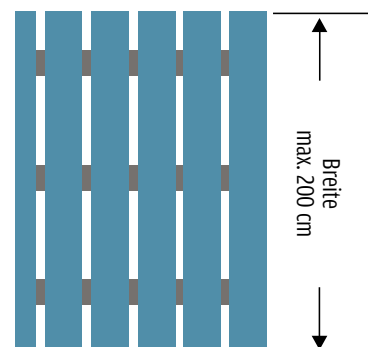

Bitte gewünschte Farbe und ggf. Größe angeben.

① Zuschnitt nach Maß [Art.-Nr. 2810 + Farbe](#)

② Zuschnitt, ca. 40 × 80 cm [Art.-Nr. 2811 + Farbe](#)

Nur ca. 2 Wochen Lieferzeit!

Hinweis: Ein Abschnitt kann nur zwischen zwei farbigen Stegen erfolgen. Mit Toleranzen von +/- 3 cm ist zu rechnen!