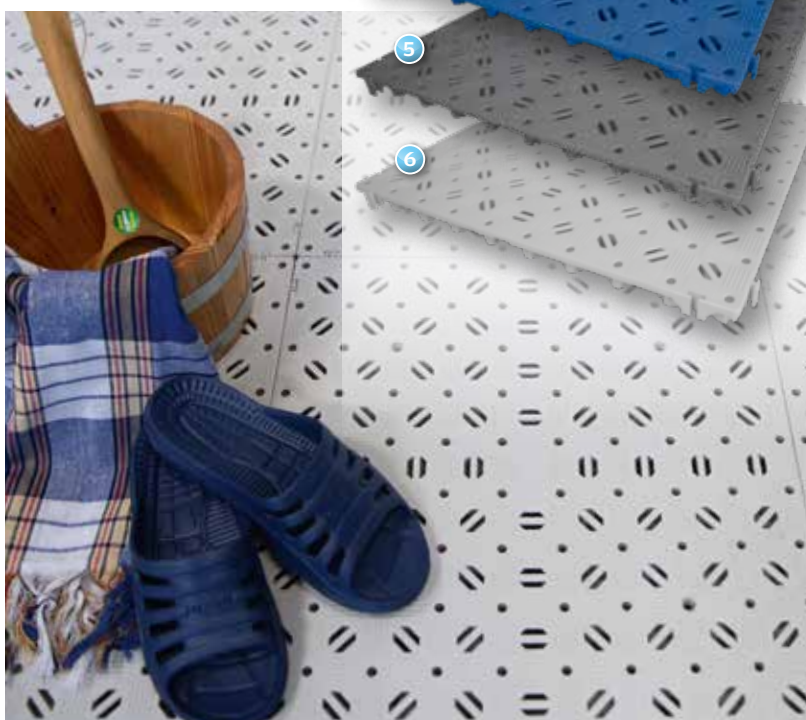

Kunststoff-Bodenrost "stabil"

wie oben, jedoch dort geeignet, wo mehr Komfort erwünscht ist. Durch die geschlossenere Oberfläche lässt dieser Rost eine Bestuhlung zu. Auch für den Außenbereich geeignet. Thermische Belastbarkeit ca. -20° bis 70 °C.

Maße ca.: B × L × H: 50 × 50 × 2,5 cm, Gewicht ca. 760 g/Stück.

- 4 Farbe: blau Art.-Nr. 4221
- 5 Farbe: basaltgrau Art.-Nr. 4222
- 6 Farbe: lichtgrau Art.-Nr. 4223

Artikelbezeichnung	Größe	Art.-Nr.	Einzelpreis	ab 3 Stück	ab 10 Stück	ab 20 Stück	ab 100 Stück
Kunststoff-Bodenrost "classic"	50 × 50 cm	4213-4215					
Kunststoff-Bodenrost "stabil"	50 × 50 cm	4221-4223					

Alle Preise gelten nur für Industrie, Handel, Handwerk und Gewerbe und verstehen sich zuzüglich gesetzlicher MwSt. ab Lager. Kein Mindestmengenzuschlag.