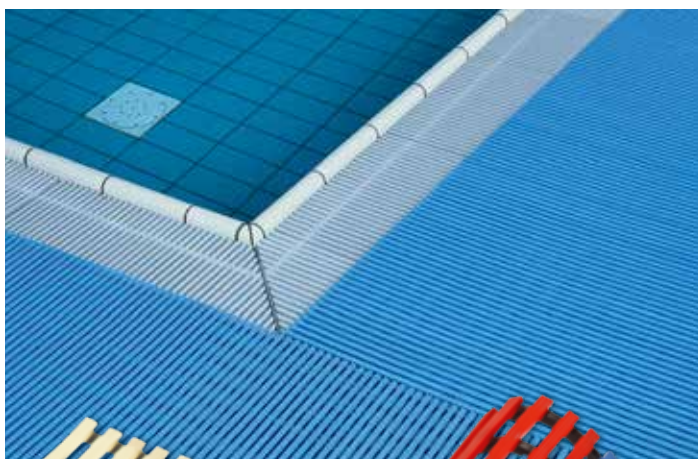

Wie die Supergrip-Hygienematte "Hard-PVC", aber diese Matte hat weiche elastische Oberleisten und ist UV-beständig. Das Material ist antibakteriell und fungizid.

Die Matte ist sie für den dauerhaften Einsatz in Innen- und Außenbereichen geeignet. Mit allseitigem Wasserablauf für Nassbereiche. Auch im Becken verlegbar, schwimmt nicht auf!

Hinweis: Ein Abschnitt kann nur zwischen zwei Stegen erfolgen. Mit Toleranzen von +/- 2 cm ist zu rechnen!

Creme: 1

Gelb: 2

Orange: 3

Rot: 4

Blau: 5

Grau: 6

- Für die Sauna geeignet**
- Für Nass-Bereiche geeignet**
- UV-beständig**