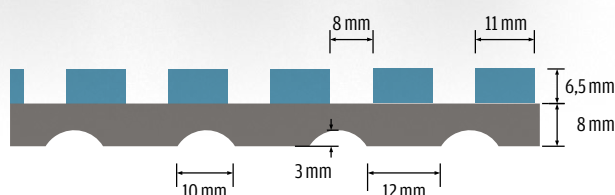

Hinweis: Ein Abschnitt kann nur zwischen zwei Stegen erfolgen. Mit Toleranzen von +/- 2 cm ist zu rechnen!

Creme: 1

Gelb: 2

Orange: 3

Rot: 4

Blau: 5

Grau: 6

- Für die Sauna geeignet**
- Für Nass-Bereiche geeignet**
- UV-beständig**