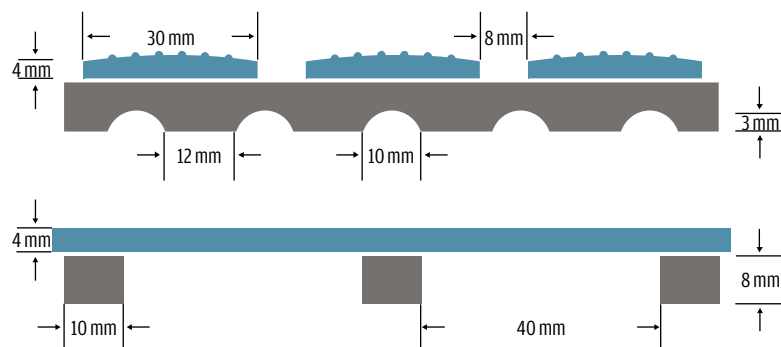

Bitte gewünschte Farbe und ggf. Größe angeben.

① Zuschnitt nach Maß [Art.-Nr. 2810 + Farbe](#)

② Zuschnitt, ca. 40 × 80 cm [Art.-Nr. 2811 + Farbe](#)

Nur ca. 2 Wochen Lieferzeit!

Hinweis: Ein Abschnitt kann nur zwischen zwei farbigen Stegen erfolgen. Mit Toleranzen von +/- 3 cm ist zu rechnen!