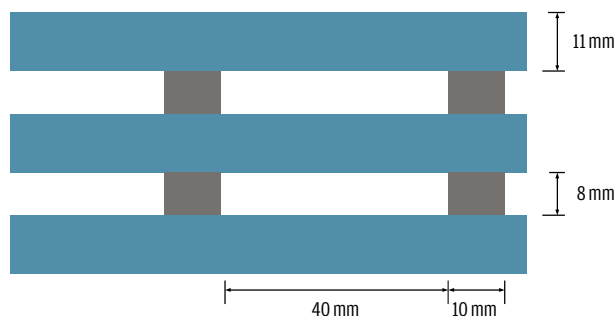

Hinweis: Ein Abschnitt kann nur zwischen zwei Stegen erfolgen. Mit Toleranzen von +/- 2 cm ist zu rechnen!

Creme: 1

Gelb: 2

Orange: 3

Rot: 4

Blau: 5

Grau: 6

- Für die Sauna geeignet**
- Für Nass-Bereiche geeignet**
- UV-beständig**