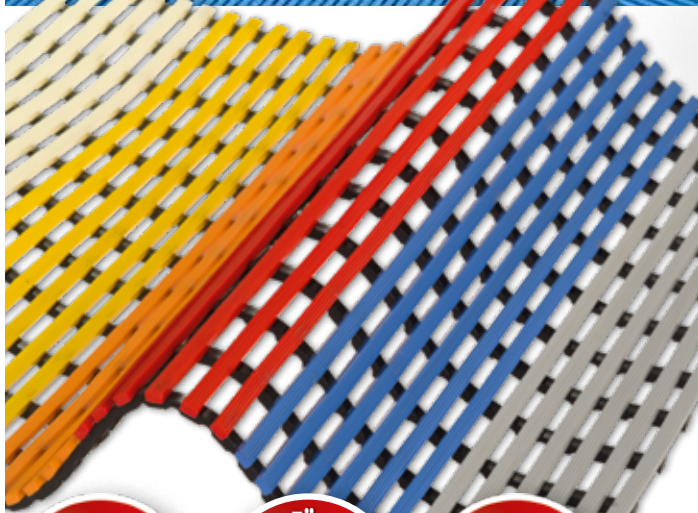

Hinweis: Ein Abschnitt kann nur zwischen zwei Stegen erfolgen. Mit Toleranzen von +/- 2 cm ist zu rechnen!

Creme: 1

Gelb: 2

Orange: 3

Rot: 4

Blau: 5

Grau: 6

- Für die Sauna geeignet**
- Für Nass-Bereiche geeignet**
- UV-beständig**