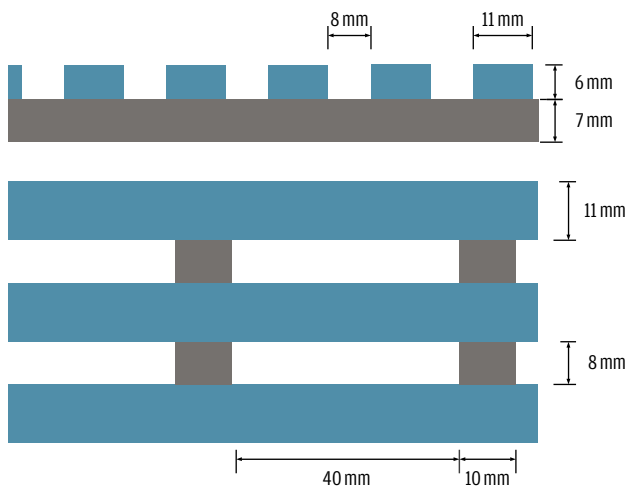

Die Prüfung nach DIN 51097 für die Bewertungsgruppen A+B+C ist noch nicht durchgeführt, soll aber zeitnah erfolgen.

Maße: bis 15 m Länge, Breite 80 cm oder 100 cm.

Die Matten sind mit einem Cuttermesser leicht zuschneidbar.

Gewicht: ca. 4,5 kg/m².

- 1 Zuschnitt nach Maß, 80 cm Breite Art.-Nr. 2841 + Farbe
- 2 Zuschnitt nach Maß, 100 cm Breite Art.-Nr. 2842 + Farbe

kurzfristige Lieferzeit!

Silbergrau: 1

Champagner: 2

Für die
Sauna
geeignet