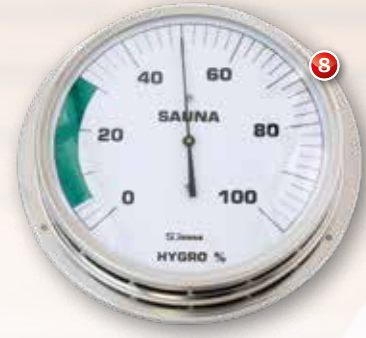

Artikelbezeichnung	Größe	Art.-Nr.	Einzelpreis	ab 3 Stück	ab 10 Stück	ab 25 Stück	ab 50 Stück
1 2 3 Sauna-Hygrotherm, Klassik	13 cm	4110					
	13 cm, Flansch	4110-F					
	16 cm	4125					
4 5 6 Sauna-Thermometer, Klassik	13 cm	4113					
	13 cm, Flansch	4113-F					
	16 cm	4128					
7 8 9 Sauna-Hygrometer, Klassik	13 cm	4112					
	13 cm, Flansch	4112-F					
	16 cm	4127					

Alle Preise gelten nur für Industrie, Handel, Handwerk und Gewerbe und verstehen sich zuzüglich gesetzlicher MwSt. ab Lager. Kein Mindermengenzuschlag.