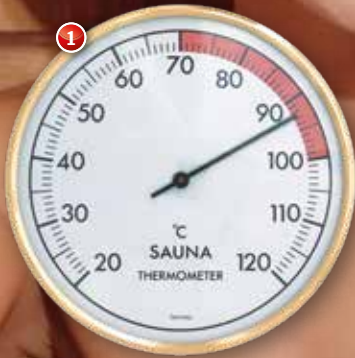

Präzise Ergebnisse

Sauna-Thermometer

Kunststoff Gerät mit umlaufendem goldfarbenem Metallring.

Gesamtdurchmesser ca. ø 16,2 cm.

Art.-Nr. 0675

Sauna-Hygrometer

Kunststoff Gerät mit umlaufendem goldfarbenem Metallring. Haar-Synthetik.

Gesamtdurchmesser ca. ø 16,2 cm.

Art.-Nr. 0676