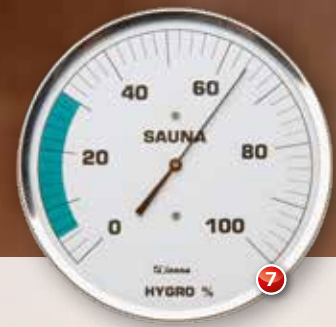

Sauna-Hygrothermometer Klassik

Kombiniertes Präzisionsgerät mit Hygro- und Thermometer. Sauna-Messbereiche farblich abgesetzt. Gehäuse Edelstahl.

Messbereiche: Hygrometer 0 - 60 % rel. Feuchtigkeit, Thermometer 30° - 120 °C.