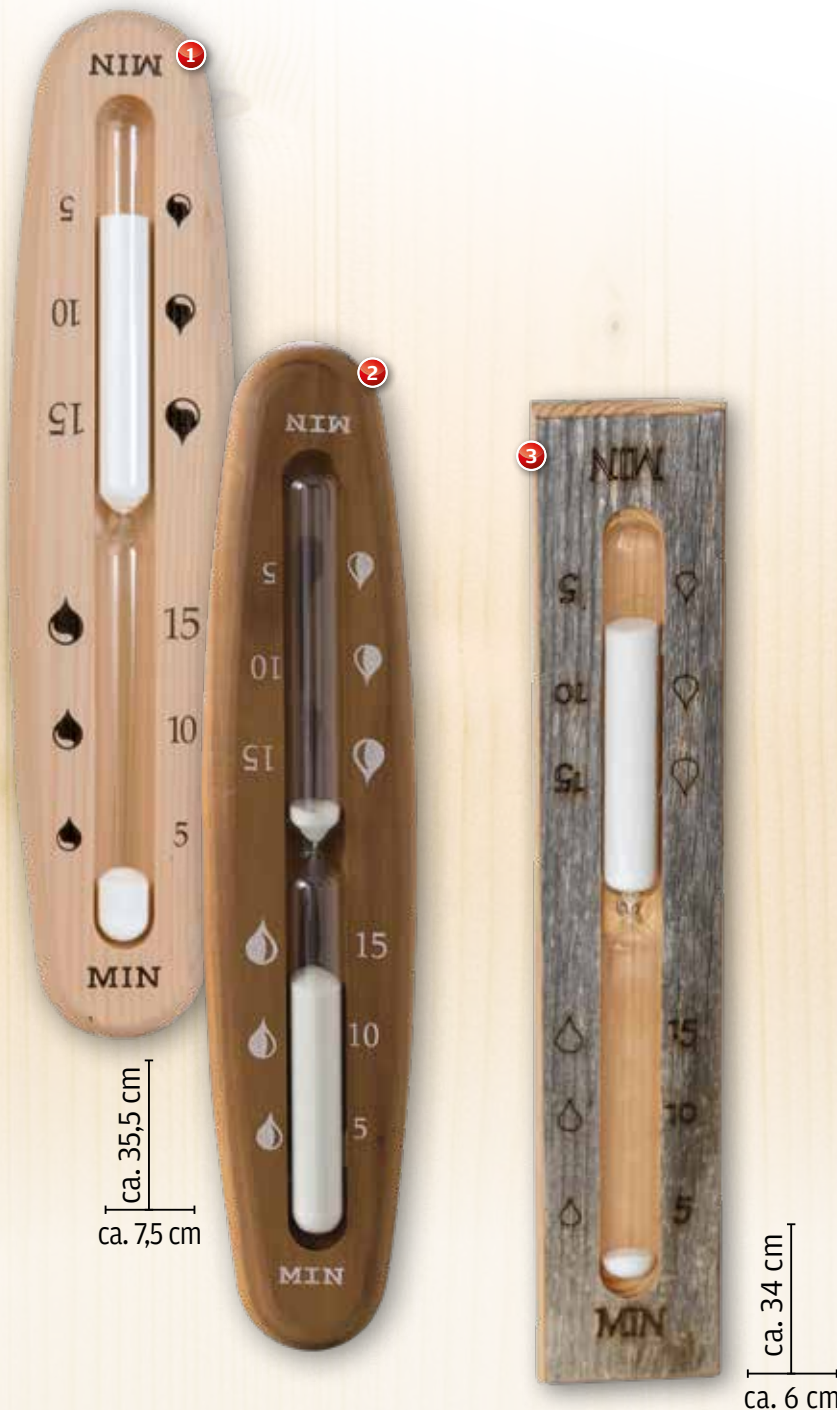

Den richtigen Zeitpunkt immer im Blick...

Sauna-Sanduhr

Exklusiv, 15 min.

Sehr großzügige Ausführung. Aus massivem Nadelholz.

① + Sandfarbe: weiß Art.-Nr. 5460

wie oben, jedoch aus Thermoholz.

② + Sandfarbe: weiß Art.-Nr. 5460-1

Sauna-Sanduhr

Rustikal, 15 min.

Urige Sanduhr aus altem, finnischen Kelo-Holz. Ideal für Blockbohlen- und rustikale Saunen.

Maße ca.: B x L x T: 6 x 34 x 2 cm.

③ + Sandfarbe: weiß Art.-Nr. 5405

Artikelbezeichnung