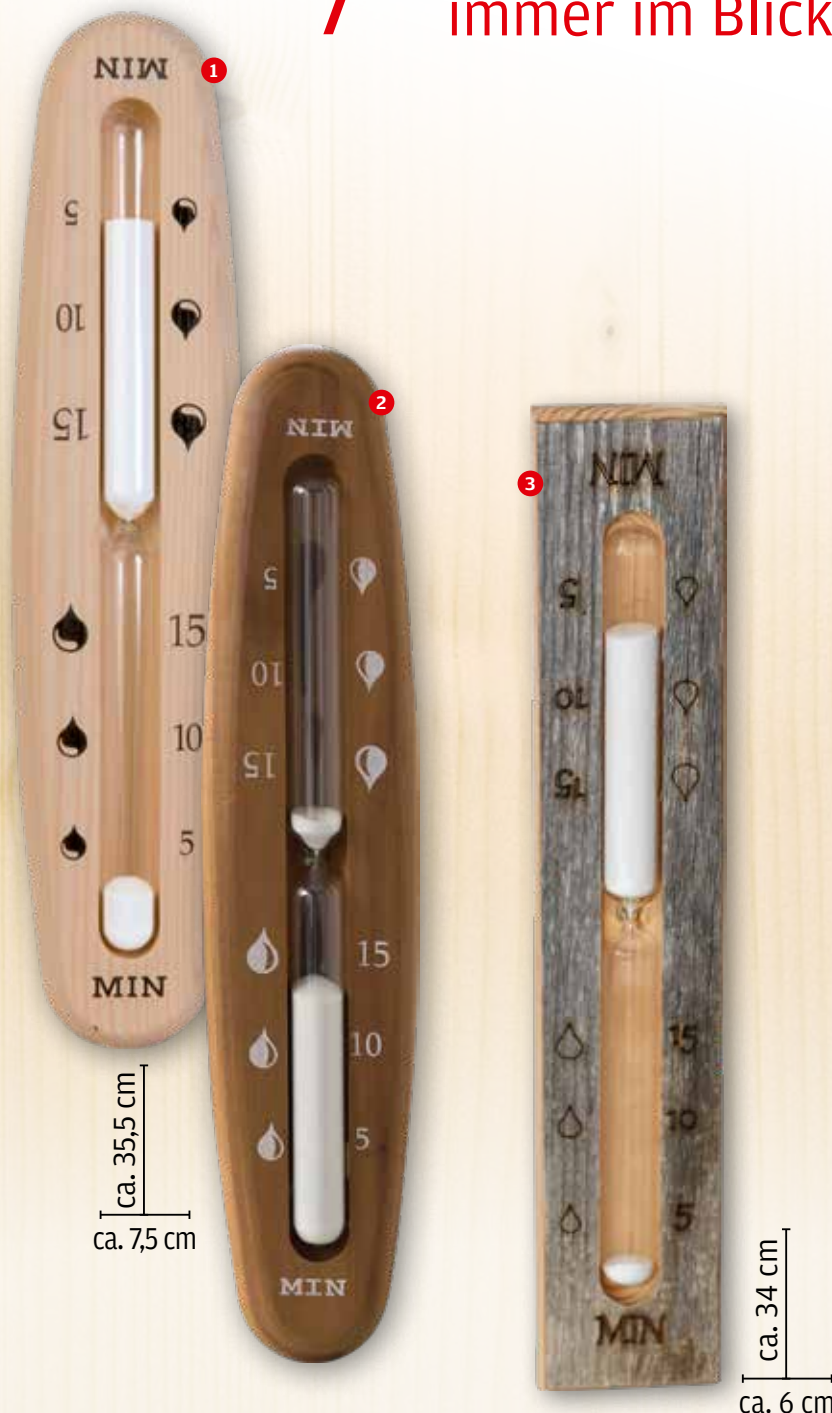

Den richtigen Zeitpunkt immer im Blick...

Sauna-Sanduhr

Exklusiv, 15 min.

Sehr großzügige Ausführung. Aus massivem Nadelholz.

1  Sandfarbe: weiß Art.-Nr. 5460

wie oben, jedoch aus Thermoholz.

2  Sandfarbe: weiß Art.-Nr. 5460-1

Sauna-Sanduhr

Rustikal, 15 min.

Urige Sanduhr aus altem, finnischen Kelo-Holz. Ideal für Blockbohlen- und rustikale Saunen.

Maße ca.: B × L × T: 6 × 34 × 2 cm.

3  Sandfarbe: weiß Art.-Nr. 5405

Artikelbezeichnung