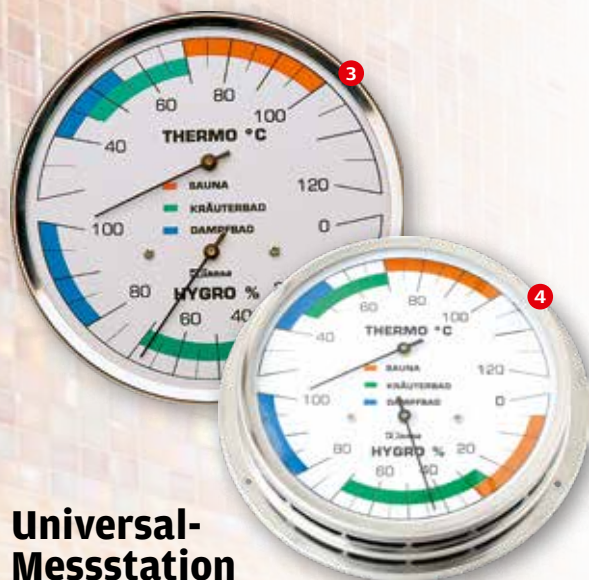

Universal-Messstation

Präzisionsgerät für Sauna, Kräuterbad und Dampfbad. Gehäuse Edelstahl.

Alle Messbereiche für die jeweilige Badeform farblich gekennzeichnet.

3 13 cm Skala Art.-Nr. 4150

wie oben, aber mit umlaufendem Flansch.

4 13 cm Skala Art.-Nr. 4150-F

Info

Montieren Sie alle Messgeräte in Kopfhöhe der oberen Saunabank für möglichst präzise Ergebnisse.

Alle Messgeräte können mit einem Schraubendreher nachjustiert werden.

Elektronisches Hygro-Thermometer

Messgerät mit digitaler LED-Anzeige und separatem Fühlergehäuse. Zur Innen und Außenmontage. Verdeckte Befestigung. Schutzart IP 24.

Messbereiche: Temperatur 0-125 °C. Rel. Luftfeuchte 0-60%. Steckernetzteil und 3 m hitzebeständiges Kabel.

Maße ca.: L x H x T: 22,5 x 10,5 x 6 cm, Ziffernhöhe 2,5 cm.

5 Art.-Nr. 4160