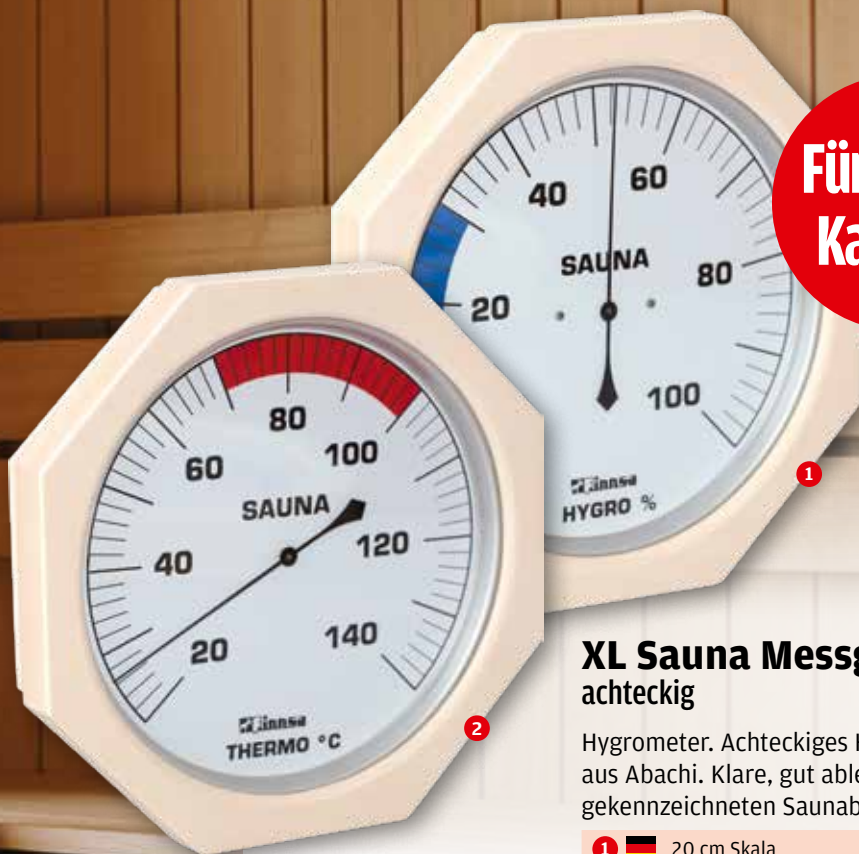

Für große Kabinen

XL Sauna Messgeräte achteckig

Hygrometer. Achteckiges Holzgehäuse aus Abachi. Klare, gut ablesbare Skala mit gekennzeichneten Saunabereichen.

1 20 cm Skala **Art.-Nr. 4175**

wie oben, aber Thermometer.

2 20 cm Skala **Art.-Nr. 4176**

Sauna Messgeräte tropfenförmig

In Holz gefasstes Thermometer.

Maße ca.: 13,5 × 16 cm.

3 10 cm Skala **Art.-Nr. 5410**

wie oben, aber Hygrometer.

Maße ca.: 13,5 × 16 cm.

4 10 cm Skala **Art.-Nr. 5411**