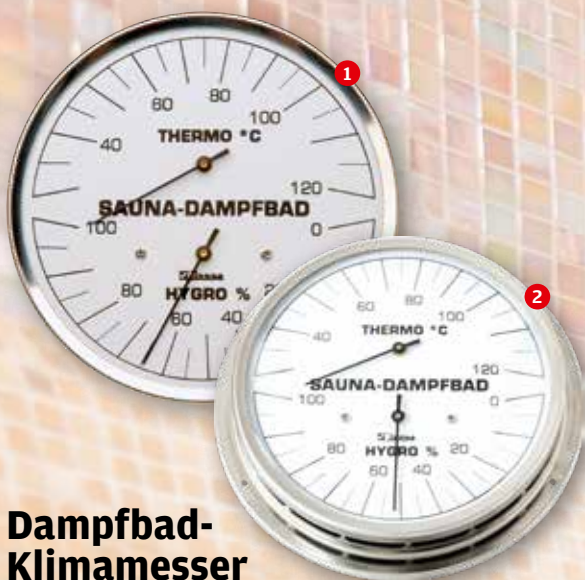

Dampfbad-Klimamesser

Sehr gut ablesbares Instrument. Gehäuse aus Edelstahl, korrosionsbeständig.

Messbereich: Hygrometer 0-100 % r. F., Thermometer 30°-120 °C.

1 13 cm Skala Art.-Nr. 4130

wie oben, aber mit umlaufendem Flansch.

2 13 cm Skala Art.-Nr. 4130-F